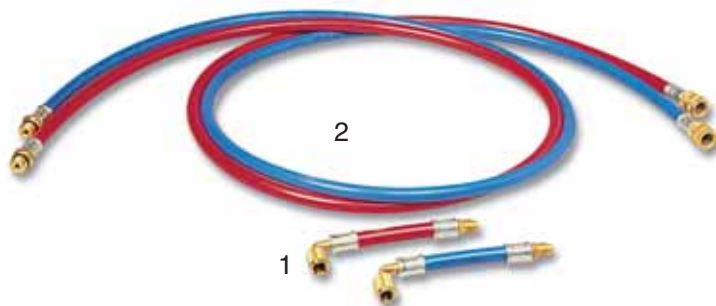

## НАБОР ГИБКИХ ШЛАНГОВ “W”

набор из трех шлангов “W”  
каждый шланг имеет свой цвет, соответственно голубой, красный и желтый  
соединение прямое + 45° с и без деблокиратора.

| 1/4" SAE с деблокиратором |                 |          |
|---------------------------|-----------------|----------|
|                           | Модель          | Длина мм |
| <b>1/4" SAE</b>           | 3WSA/4-4/36/BRY | 900      |
|                           | 3WSA/4-4/48/BRY | 1200     |
|                           | 3WSA/4-4/60/BRY | 1500     |
|                           | 3WSA/4-4/72/BRY | 1800     |

| 5/16" SAE с деблокиратором |                 |          |
|----------------------------|-----------------|----------|
|                            | Модель          | Длина мм |
| <b>5/16" SAE</b>           | 3WSA/5-5/36/BRY | 900      |
|                            | 3WSA/5-5/48/BRY | 1200     |
|                            | 3WSA/5-5/60/BRY | 1500     |
|                            | 3WSA/5-5/72/BRY | 1800     |

## ГИБКИЕ ШЛАНГИ “W” папа-мама

Гибкие шланги “W” могут поставляться в конфигурации папа-мама со стандартными соединениями J2197SAE 1/2"-16ACME x M14x1,5 и с соединениями 1/4" SAE.

в дополнение к указанным ниже моделям, можно заказать шланги любой длины.  
шланги могут поставляются в трех цветах:красный, синий, желтый

| Соединение 1/4"-16ACME м 90° + 1/4"SAE м с деблокиратором |      |             |          |
|---|------|-------------|----------|
|   | Поз. | Модель      | Длина мм |
| <b>1/4" SAE</b>   | 1    | WSL/4M-4/6  | 150      |
|   | 1    | WSL/4M-4/12 | 300      |
|   | 1    | WSL/4M-4/24 | 600      |