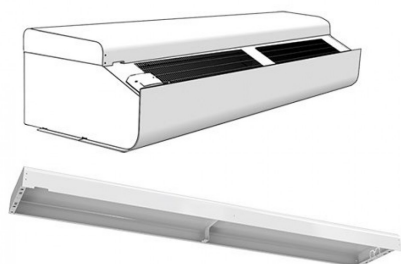

Frico PA3DW10 Дизайн комп., на стіну

[Більш детальна інформація в нашому онлайн-каталозі](#)

Артикул: 110834
Виробник: Frico
Код товару: PA3DW10

від 0 грн.

Опис

Забезпечує можливість приховати скоби, кабелі та труби. Використовується разом із скобами PA34WB.

Документація

- [Manual joining kit PA34JK, design kit wall mounting PA34DW \(1,74 MB\)](#)
- [Manual joining kit PA34JK, design kit wall mounting PA34DW \(1,74 MB\)](#)

Аналоги

- [Frico SESEH Секція подовження](#)
- [Frico PA3DCS Дизайн комп., до стелі](#)
- [Frico PA3DCM Дизайн комп., до стелі](#)
- [Frico PA3DCL Дизайн комп., до стелі](#)
- [Frico PA3DXT Дизайн комп., до стелі](#)
- [Frico PA3VDW15 Дизайн комп., Верт.](#)
- [Frico PA3VDW20 Дизайн комп., Верт.](#)
- [Frico PA3VDW25 Дизайн комп., Верт.](#)
- [Frico PA3JK Верт. вуст./Стік. ком-т](#)
- [Frico PA3DW15 Дизайн комп., на стіну](#)
- [Frico PA3DW20 Дизайн комп., на стіну](#)
- [Frico PA3DW25 Дизайн комп., на стіну](#)
- [Frico PA4DCS Дизайн комп., до стелі](#)
- [Frico PA4DCM Дизайн комп., до стелі](#)
- [Frico PA4DCL Дизайн комп., до стелі](#)
- [Frico PA4DXT Дизайн комп., до стелі](#)
- [Frico PA4VDW15 Дизайн комп., Верт.](#)
- [Frico PA4VDW20 Дизайн комп., Верт.](#)
- [Frico PA4VDW25 Дизайн комп., Верт.](#)
- [Frico PA4JK Верт. вуст./Стік. ком-т](#)
- [Frico PA4DW10 Дизайн комп., на стіну](#)
- [Frico PA4DW15 Дизайн комп., на стіну](#)
- [Frico PA4DW20 Дизайн комп., на стіну](#)
- [Frico PA4DW25 Дизайн комп., на стіну](#)

Характеристики

Номінальні дані	
клас захисту	RAL 9016
Колір корпусу, NCS	Транспортный белый
Розміри та вага	
вага, кг	382
Висота, мм	1 005
Витрата повітря, м³/год	4
Глибина, мм	87