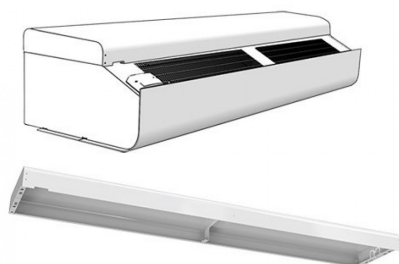

Frico PA3DW15 Дизайн комп., на стіну

[Більш детальна інформація в нашому онлайн-каталозі](#)

Артикул: 110835
Виробник: Frico
Код товару: PA3DW15

від 0 грн.

Опис

Забезпечує можливість приховати скоби, кабелі та труби. Використовується разом із скобами PA34WB.

Документація

- [Manual joining kit PA34JK, design kit wall mounting PA34DW \(1,74 MB\)](#)
- [Manual joining kit PA34JK, design kit wall mounting PA34DW \(1,74 MB\)](#)

Аналоги

- [Frico SESEH Секція подовження](#)
- [Frico PA3DCS Дизайн комп., до стелі](#)
- [Frico PA3DCM Дизайн комп., до стелі](#)
- [Frico PA3DCL Дизайн комп., до стелі](#)
- [Frico PA3DXT Дизайн комп., до стелі](#)
- [Frico PA3VDW15 Дизайн комп., Верт.](#)
- [Frico PA3VDW20 Дизайн комп., Верт.](#)
- [Frico PA3VDW25 Дизайн комп., Верт.](#)
- [Frico PA3JK Верт. вуст./Стік. ком-т](#)
- [Frico PA3DW10 Дизайн комп., на стіну](#)
- [Frico PA3DW20 Дизайн комп., на стіну](#)
- [Frico PA3DW25 Дизайн комп., на стіну](#)
- [Frico PA4DCS Дизайн комп., до стелі](#)
- [Frico PA4DCM Дизайн комп., до стелі](#)
- [Frico PA4DCL Дизайн комп., до стелі](#)
- [Frico PA4DXT Дизайн комп., до стелі](#)
- [Frico PA4VDW15 Дизайн комп., Верт.](#)
- [Frico PA4VDW20 Дизайн комп., Верт.](#)
- [Frico PA4VDW25 Дизайн комп., Верт.](#)
- [Frico PA4JK Верт. вуст./Стік. ком-т](#)
- [Frico PA4DW10 Дизайн комп., на стіну](#)
- [Frico PA4DW15 Дизайн комп., на стіну](#)
- [Frico PA4DW20 Дизайн комп., на стіну](#)
- [Frico PA4DW25 Дизайн комп., на стіну](#)

Характеристики

Номінальні дані	
клас захисту	RAI 9016
Колір корпусу, NCS	Транспортный белый
Розміри та вага	
вага, кг	382
Висота, мм	1 515
Витрата повітря, м³/год	5,9
Глибина, мм	87