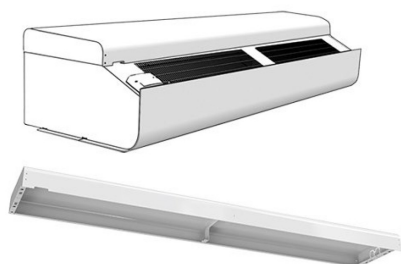

Frico PA4DW10 Дизайн комп., на стіну

[Більш детальна інформація в нашому онлайн-каталозі](#)

Артикул: 110838
Виробник: Frico
Код товару: PA4DW10

від 0 грн.

Опис

Забезпечує можливість приховати скоби, кабелі та труби. Використовується разом із скобами PA34WB.

Документація

- [Manual joining kit PA34JK, design kit wall mounting PA34DW \(1,74 MB\)](#)
- [Manual joining kit PA34JK, design kit wall mounting PA34DW \(1,74 MB\)](#)

Аналоги

- [Frico SESEH Секція подовження](#)
- [Frico PA3DCS Дизайн комп., до стелі](#)
- [Frico PA3DCM Дизайн комп., до стелі](#)
- [Frico PA3DCL Дизайн комп., до стелі](#)
- [Frico PA3DXT Дизайн комп., до стелі](#)
- [Frico PA3VDW15 Дизайн комп., Верт.](#)
- [Frico PA3VDW20 Дизайн комп., Верт.](#)
- [Frico PA3VDW25 Дизайн комп., Верт.](#)
- [Frico PA3JK Верт. вуст./Стік. ком-т](#)
- [Frico PA3DW10 Дизайн комп., на стіну](#)
- [Frico PA3DW15 Дизайн комп., на стіну](#)
- [Frico PA3DW20 Дизайн комп., на стіну](#)
- [Frico PA3DW25 Дизайн комп., на стіну](#)
- [Frico PA4DCS Дизайн комп., до стелі](#)
- [Frico PA4DCM Дизайн комп., до стелі](#)
- [Frico PA4DCL Дизайн комп., до стелі](#)
- [Frico PA4DXT Дизайн комп., до стелі](#)
- [Frico PA4VDW15 Дизайн комп., Верт.](#)
- [Frico PA4VDW20 Дизайн комп., Верт.](#)
- [Frico PA4VDW25 Дизайн комп., Верт.](#)
- [Frico PA4JK Верт. вуст./Стік. ком-т](#)
- [Frico PA4DW15 Дизайн комп., на стіну](#)
- [Frico PA4DW20 Дизайн комп., на стіну](#)
- [Frico PA4DW25 Дизайн комп., на стіну](#)

Характеристики

Розміри та вага	
вага, кг	425
Висота, мм	1 005
Витрата повітря, м³/год	4,3
Глибина, мм	87