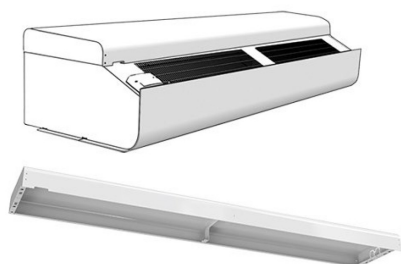

Frico PA4DW15 Дизайн комп., на стіну

[Більш детальна інформація в нашому онлайн-каталозі](#)

Артикул: 110839
Виробник: Frico
Код товару: PA4DW15

від 0 грн.

Опис

Забезпечує можливість приховати скоби, кабелі та труби. Використовується разом із скобами PA34WB.

Документація

- [Manual joining kit PA34JK, design kit wall mounting PA34DW \(1,74 MB\)](#)
- [Manual joining kit PA34JK, design kit wall mounting PA34DW \(1,74 MB\)](#)

Аналоги

- [Frico SESEN Секція подовження](#)
- [Frico PA3DCS Дизайн комп., до стелі](#)
- [Frico PA3DCM Дизайн комп., до стелі](#)
- [Frico PA3DCL Дизайн комп., до стелі](#)
- [Frico PA3DXT Дизайн комп., до стелі](#)
- [Frico PA3VDW15 Дизайн комп., Верт.](#)
- [Frico PA3VDW20 Дизайн комп., Верт.](#)
- [Frico PA3VDW25 Дизайн комп., Верт.](#)
- [Frico PA3JK Верт. вугт./Стік. ком-т](#)
- [Frico PA3DW10 Дизайн комп., на стіну](#)
- [Frico PA3DW15 Дизайн комп., на стіну](#)
- [Frico PA3DW20 Дизайн комп., на стіну](#)
- [Frico PA3DW25 Дизайн комп., на стіну](#)
- [Frico PA4DCS Дизайн комп., до стелі](#)
- [Frico PA4DCM Дизайн комп., до стелі](#)
- [Frico PA4DCL Дизайн комп., до стелі](#)
- [Frico PA4DXT Дизайн комп., до стелі](#)
- [Frico PA4VDW15 Дизайн комп., Верт.](#)
- [Frico PA4VDW20 Дизайн комп., Верт.](#)
- [Frico PA4VDW25 Дизайн комп., Верт.](#)
- [Frico PA4JK Верт. вугт./Стік. ком-т](#)
- [Frico PA4DW10 Дизайн комп., на стіну](#)
- [Frico PA4DW20 Дизайн комп., на стіну](#)
- [Frico PA4DW25 Дизайн комп., на стіну](#)

Характеристики

Розміри та вага	
вага, кг	425
Висота, мм	1 515
Витрата повітря, м³/год	6,1
Глибина, мм	87