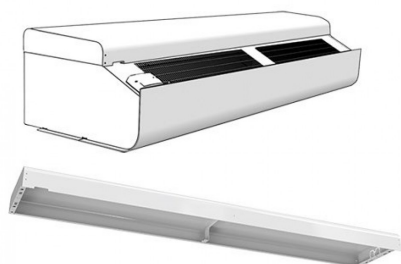

Frico PA4DW20 Дизайн комп., на стіну

[Більш детальна інформація в нашому онлайн-каталозі](#)

Артикул: 110840
Виробник: Frico
Код товару: PA4DW20

від 0 грн.

Опис

Забезпечує можливість приховати скоби, кабелі та труби. Використовується разом із скобами PA34WB.

Документація

- [Manual joining kit PA34JK, design kit wall mounting PA34DW \(1,74 MB\)](#)
- [Manual joining kit PA34JK, design kit wall mounting PA34DW \(1,74 MB\)](#)

Аналоги

- [Frico SESEH Секція подовження](#)
- [Frico PA3DCS Дизайн комп., до стелі](#)
- [Frico PA3DCM Дизайн комп., до стелі](#)
- [Frico PA3DCL Дизайн комп., до стелі](#)
- [Frico PA3DXT Дизайн комп., до стелі](#)
- [Frico PA3VDW15 Дизайн комп., Верт.](#)
- [Frico PA3VDW20 Дизайн комп., Верт.](#)
- [Frico PA3VDW25 Дизайн комп., Верт.](#)
- [Frico PA3JK Верт. вугт./Стік, ком-т](#)
- [Frico PA3DW10 Дизайн комп., на стіну](#)
- [Frico PA3DW15 Дизайн комп., на стіну](#)
- [Frico PA3DW20 Дизайн комп., на стіну](#)
- [Frico PA3DW25 Дизайн комп., на стіну](#)
- [Frico PA4DCS Дизайн комп., до стелі](#)
- [Frico PA4DCM Дизайн комп., до стелі](#)
- [Frico PA4DCL Дизайн комп., до стелі](#)
- [Frico PA4DXT Дизайн комп., до стелі](#)
- [Frico PA4VDW15 Дизайн комп., Верт.](#)
- [Frico PA4VDW20 Дизайн комп., Верт.](#)
- [Frico PA4VDW25 Дизайн комп., Верт.](#)
- [Frico PA4JK Верт. вугт./Стік, ком-т](#)
- [Frico PA4DW10 Дизайн комп., на стіну](#)
- [Frico PA4DW15 Дизайн комп., на стіну](#)
- [Frico PA4DW25 Дизайн комп., на стіну](#)

Характеристики

Розміри та вага	
вага, кг	425
Висота, мм	2 005
Витрата повітря, м³/год	7,8
Глибина, мм	87