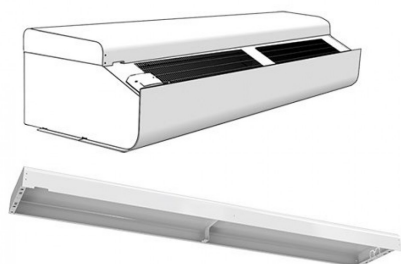

## Frigo PA4DW25 Дизайн комп., на стіну

[Більш детальна інформація в нашому онлайн-каталозі](#)

Артикул: 110841  
Виробник: Frigo  
Код товару: PA4DW25

від 0 грн.

### Опис

Забезпечує можливість приховати скоби, кабелі та труби. Використовується разом із скобами PA34WB.