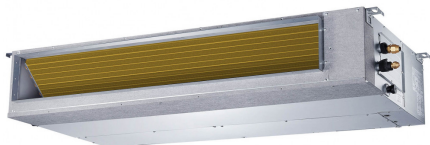

## Кондиціонер GALACTIC інверторний каналний GDZ18MLQ-W / GCZ18MLNQ-W

[Більш детальна інформація в нашому онлайн-каталозі](#)

Артикул: GDZ18MLQ-W / GCZ18MLNQ-W  
Виробник: Galactic  
Код товару: GDZ18MLQ-W / GCZ18MLNQ-W

### Опис

**Напівпромисловий DC-інверторний кондиціонер каналного типу GALACTIC GDZ18MLQ-W / GCZ18MLNQ-W** - забезпечує **можливість прихованої установки** за підвісною стелею або гіпсокартонною конструкцією та здійснює подачу повітря, а також його подальший розподіл каналами-повітропроводами. Напівпромисловий **кондиціонер GALACTIC GDZ18MLQ-W / GCZ18MLNQ-W** функціонує на **озонобезпечному фреоні — R32**. Клас енергоефективності в режимі **охолодження A++**, в режимі **обігріву - A+**.

Ці системи часто застосовуються в приміщеннях, де важливо забезпечити оригінальний дизайн, приховати кондиціонер, залишаючи лише ґрати чи дифузори розподілу повітря. **Дротовий пульт керування** входить у комплект постачання. Внутрішній блок каналного типу **GALACTIC GDZ18MLQ-W / GCZ18MLNQ-W** достатній для одного поверху невеликого котеджу або приміщеннях загального користування середнього розміру (магазини, офіси, банки то що) з розділеними кімнатами, між якими невелика дистанція. Вхід повітря в блок каналного типу здійснюється, як правило, однією решіткою з фільтром із загального холу або коридору. **Напівпромисловий DC-інверторний кондиціонер каналного типу GALACTIC GDZ18MLQ-W / GCZ18MLNQ-W** - комфортний у роботі, він має **середній рівень шуму від 33 дБ(А)**.