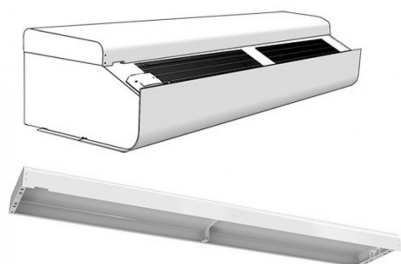

## Frico PA3DW10 Дизайн комп., на стіну

[Більш детальна інформація в нашому онлайн-каталозі](#)

Артикул: 110834  
Виробник: Frico  
Код товару: PA3DW10

від 0 грн.

### Опис

Забезпечує можливість приховати скоби, кабелі та труби. Використовується разом із скобами PA34WB.