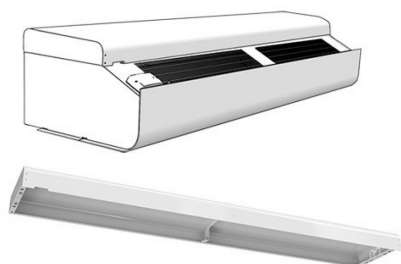

Frico PA3DW15 Дизайн комп., на стіну

[Більш детальна інформація в нашому онлайн-каталозі](#)

Артикул: 110835
Виробник: Frico
Код товару: PA3DW15

від 0 грн.

Опис

Забезпечує можливість приховати скоби, кабелі та труби. Використовується разом із скобами PA34WB.

Документація

- [Manual joining kit PA34JK, design kit wall mounting PA34DW \(1,74 MB\)](#)
- [Manual joining kit PA34JK, design kit wall mounting PA34DW \(1,74 MB\)](#)

Аналоги

- [Frico SESEH Секція подовження](#)
- [Frico PA3DCS Дизайн комп., до стелі](#)
- [Frico PA3DCM Дизайн комп., до стелі](#)
- [Frico PA3DCL Дизайн комп., до стелі](#)
- [Frico PA3DXT Дизайн комп., до стелі](#)
- [Frico PA3VDW15 Дизайн комп., Верт.](#)
- [Frico PA3VDW20 Дизайн комп., Верт.](#)
- [Frico PA3VDW25 Дизайн комп., Верт.](#)
- [Frico PA3JK Верт. вуст./Стік. ком-т](#)
- [Frico PA3DW10 Дизайн комп., на стіну](#)
- [Frico PA3DW20 Дизайн комп., на стіну](#)
- [Frico PA3DW25 Дизайн комп., на стіну](#)
- [Frico PA4DCS Дизайн комп., до стелі](#)
- [Frico PA4DCM Дизайн комп., до стелі](#)
- [Frico PA4DCL Дизайн комп., до стелі](#)
- [Frico PA4DXT Дизайн комп., до стелі](#)
- [Frico PA4VDW15 Дизайн комп., Верт.](#)
- [Frico PA4VDW20 Дизайн комп., Верт.](#)
- [Frico PA4VDW25 Дизайн комп., Верт.](#)
- [Frico PA4JK Верт. вуст./Стік. ком-т](#)
- [Frico PA4DW10 Дизайн комп., на стіну](#)
- [Frico PA4DW15 Дизайн комп., на стіну](#)
- [Frico PA4DW20 Дизайн комп., на стіну](#)
- [Frico PA4DW25 Дизайн комп., на стіну](#)

Характеристики

Номінальні дані	
клас захисту	RAI 9016
Колір корпусу, NCS	Транспортный белый
Розміри та вага	
вага, кг	382
Висота, мм	1 515
Витрата повітря, м³/год	5,9
Глибина, мм	87