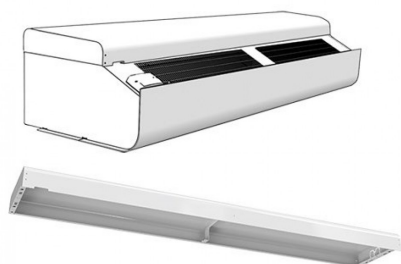

Frico PA3DW20 Дизайн комп., на стіну

[Більш детальна інформація в нашому онлайн-каталозі](#)

Артикул: 110836
Виробник: Frico
Код товару: PA3DW20

від 0 грн.

Опис

Забезпечує можливість приховати скоби, кабелі та труби. Використовується разом із скобами PA34WB.

Документація

- [Manual joining kit PA34JK, design kit wall mounting PA34DW \(1,74 MB\)](#)
- [Manual joining kit PA34JK, design kit wall mounting PA34DW \(1,74 MB\)](#)

Аналоги

- [Frico SESEH Секція подовження](#)
- [Frico PA3DCS Дизайн комп., до стелі](#)
- [Frico PA3DCM Дизайн комп., до стелі](#)
- [Frico PA3DCL Дизайн комп., до стелі](#)
- [Frico PA3DXT Дизайн комп., до стелі](#)
- [Frico PA3VDW15 Дизайн комп., Верт.](#)
- [Frico PA3VDW20 Дизайн комп., Верт.](#)
- [Frico PA3VDW25 Дизайн комп., Верт.](#)
- [Frico PA3JK Верт. вуст./Стік. ком-т](#)
- [Frico PA3DW10 Дизайн комп., на стіну](#)
- [Frico PA3DW15 Дизайн комп., на стіну](#)
- [Frico PA3DW25 Дизайн комп., на стіну](#)
- [Frico PA4DCS Дизайн комп., до стелі](#)
- [Frico PA4DCM Дизайн комп., до стелі](#)
- [Frico PA4DCL Дизайн комп., до стелі](#)
- [Frico PA4DXT Дизайн комп., до стелі](#)
- [Frico PA4VDW15 Дизайн комп., Верт.](#)
- [Frico PA4VDW20 Дизайн комп., Верт.](#)
- [Frico PA4VDW25 Дизайн комп., Верт.](#)
- [Frico PA4JK Верт. вуст./Стік. ком-т](#)
- [Frico PA4DW10 Дизайн комп., на стіну](#)
- [Frico PA4DW15 Дизайн комп., на стіну](#)
- [Frico PA4DW20 Дизайн комп., на стіну](#)
- [Frico PA4DW25 Дизайн комп., на стіну](#)

Характеристики

Номінальні дані	
клас захисту	RAL 9016
Колір корпусу, NCS	Транспортный белый
Розміри та вага	
вага, кг	2 005
Висота, мм	2 005
Витрата повітря, м³/год	9,7
Глибина, мм	87