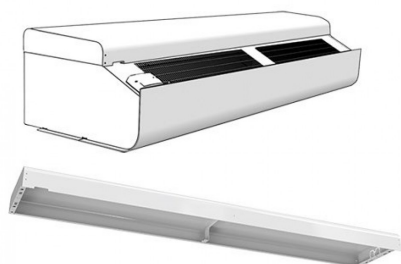

Frico PA3DW25 Дизайн комп., на стіну

[Більш детальна інформація в нашому онлайн-каталозі](#)

Артикул: 110837
Виробник: Frico
Код товару: PA3DW25

від 0 грн.

Опис

Забезпечує можливість приховати скоби, кабелі та труби. Використовується разом із скобами PA34WB.

Документація

- [Manual joining kit PA34JK, design kit wall mounting PA34DW \(1,74 MB\)](#)
- [Manual joining kit PA34JK, design kit wall mounting PA34DW \(1,74 MB\)](#)

Аналоги

- [Frico SESEH Секція подовження](#)
- [Frico PA3DCS Дизайн комп., до стелі](#)
- [Frico PA3DCM Дизайн комп., до стелі](#)
- [Frico PA3DCL Дизайн комп., до стелі](#)
- [Frico PA3DXT Дизайн комп., до стелі](#)
- [Frico PA3VDW15 Дизайн комп., Верт.](#)
- [Frico PA3VDW20 Дизайн комп., Верт.](#)
- [Frico PA3VDW25 Дизайн комп., Верт.](#)
- [Frico PA3JK Верт. вуст./Стік. ком-т](#)
- [Frico PA3DW10 Дизайн комп., на стіну](#)
- [Frico PA3DW15 Дизайн комп., на стіну](#)
- [Frico PA3DW20 Дизайн комп., на стіну](#)
- [Frico PA4DCS Дизайн комп., до стелі](#)
- [Frico PA4DCM Дизайн комп., до стелі](#)
- [Frico PA4DCL Дизайн комп., до стелі](#)
- [Frico PA4DXT Дизайн комп., до стелі](#)
- [Frico PA4VDW15 Дизайн комп., Верт.](#)
- [Frico PA4VDW20 Дизайн комп., Верт.](#)
- [Frico PA4VDW25 Дизайн комп., Верт.](#)
- [Frico PA4JK Верт. вуст./Стік. ком-т](#)
- [Frico PA4DW10 Дизайн комп., на стіну](#)
- [Frico PA4DW15 Дизайн комп., на стіну](#)
- [Frico PA4DW20 Дизайн комп., на стіну](#)
- [Frico PA4DW25 Дизайн комп., на стіну](#)

Характеристики

Розміри та вага	
вага, кг	382
Висота, мм	2 515
Витрата повітря, м³/год	10,1
Глибина, мм	87