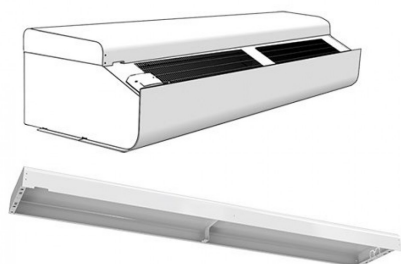

## Frigo PA4DW10 Дизайн комп., на стіну

[Більш детальна інформація в нашому онлайн-каталозі](#)

Артикул: 110838  
Виробник: Frigo  
Код товару: PA4DW10

від 0 грн.

### Опис

Забезпечує можливість приховати скоби, кабелі та труби. Використовується разом із скобами PA34WB.

### Характеристики

Розміри та вага	
вага, кг	425
Висота, мм	1 005
Витрата повітря, м³/год	4,3
Глибина, мм	87