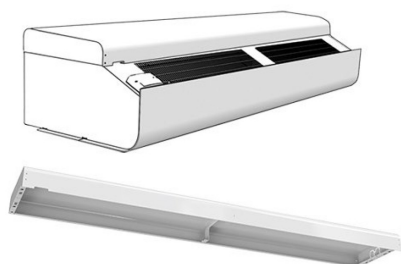

Frico PA4DW15 Дизайн комп., на стіну

[Більш детальна інформація в нашому онлайн-каталозі](#)

Артикул: 110839
Виробник: Frico
Код товару: PA4DW15

від 0 грн.

Опис

Забезпечує можливість приховати скоби, кабелі та труби. Використовується разом із скобами PA34WB.

Документація

- [Manual joining kit PA34JK, design kit wall mounting PA34DW \(1,74 MB\)](#)
- [Manual joining kit PA34JK, design kit wall mounting PA34DW \(1,74 MB\)](#)

Аналоги

- [Frico SESEN Секція подовження](#)
- [Frico PA3DCS Дизайн комп., до стелі](#)
- [Frico PA3DCM Дизайн комп., до стелі](#)
- [Frico PA3DCL Дизайн комп., до стелі](#)
- [Frico PA3DXT Дизайн комп., до стелі](#)
- [Frico PA3VDW15 Дизайн комп., Верт.](#)
- [Frico PA3VDW20 Дизайн комп., Верт.](#)
- [Frico PA3VDW25 Дизайн комп., Верт.](#)
- [Frico PA3JK Верт. вуст./Стік. ком-т](#)
- [Frico PA3DW10 Дизайн комп., на стіну](#)
- [Frico PA3DW15 Дизайн комп., на стіну](#)
- [Frico PA3DW20 Дизайн комп., на стіну](#)
- [Frico PA3DW25 Дизайн комп., на стіну](#)
- [Frico PA4DCS Дизайн комп., до стелі](#)
- [Frico PA4DCM Дизайн комп., до стелі](#)
- [Frico PA4DCL Дизайн комп., до стелі](#)
- [Frico PA4DXT Дизайн комп., до стелі](#)
- [Frico PA4VDW15 Дизайн комп., Верт.](#)
- [Frico PA4VDW20 Дизайн комп., Верт.](#)
- [Frico PA4VDW25 Дизайн комп., Верт.](#)
- [Frico PA4JK Верт. вуст./Стік. ком-т](#)
- [Frico PA4DW10 Дизайн комп., на стіну](#)
- [Frico PA4DW20 Дизайн комп., на стіну](#)
- [Frico PA4DW25 Дизайн комп., на стіну](#)

Характеристики

Розміри та вага	
вага, кг	425
Висота, мм	1 515
Витрата повітря, м³/год	6,1
Глибина, мм	87