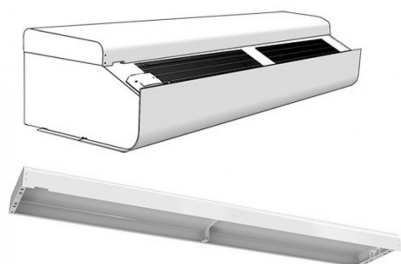

Frico PA4DW20 Дизайн комп., на стіну

[Більш детальна інформація в нашому онлайн-каталозі](#)

Артикул: 110840
Виробник: Frico
Код товару: PA4DW20

від 0 грн.

Опис

Забезпечує можливість приховати скоби, кабелі та труби. Використовується разом із скобами PA34WB.

Документація

- [Manual joining kit PA34JK, design kit wall mounting PA34DW \(1,74 MB\)](#)
- [Manual joining kit PA34JK, design kit wall mounting PA34DW \(1,74 MB\)](#)

Аналоги

- [Frico SESEN Секція подовження](#)
- [Frico PA3DCS Дизайн комп., до стелі](#)
- [Frico PA3DCM Дизайн комп., до стелі](#)
- [Frico PA3DCL Дизайн комп., до стелі](#)
- [Frico PA3DXT Дизайн комп., до стелі](#)
- [Frico PA3VDW15 Дизайн комп., Верт.](#)
- [Frico PA3VDW20 Дизайн комп., Верт.](#)
- [Frico PA3VDW25 Дизайн комп., Верт.](#)
- [Frico PA3JK Верт. вугт./Стік, ком-т](#)
- [Frico PA3DW10 Дизайн комп., на стіну](#)
- [Frico PA3DW15 Дизайн комп., на стіну](#)
- [Frico PA3DW20 Дизайн комп., на стіну](#)
- [Frico PA3DW25 Дизайн комп., на стіну](#)
- [Frico PA4DCS Дизайн комп., до стелі](#)
- [Frico PA4DCM Дизайн комп., до стелі](#)
- [Frico PA4DCL Дизайн комп., до стелі](#)
- [Frico PA4DXT Дизайн комп., до стелі](#)
- [Frico PA4VDW15 Дизайн комп., Верт.](#)
- [Frico PA4VDW20 Дизайн комп., Верт.](#)
- [Frico PA4VDW25 Дизайн комп., Верт.](#)
- [Frico PA4JK Верт. вугт./Стік, ком-т](#)
- [Frico PA4DW10 Дизайн комп., на стіну](#)
- [Frico PA4DW15 Дизайн комп., на стіну](#)
- [Frico PA4DW25 Дизайн комп., на стіну](#)

Характеристики

Розміри та вага	
вага, кг	425
Висота, мм	2 005
Витрата повітря, м³/год	7,8
Глибина, мм	87