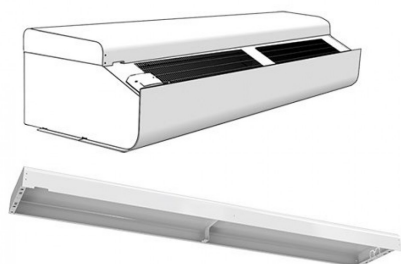

## Frico PA4DW25 Дизайн комп., на стіну

[Більш детальна інформація в нашому онлайн-каталозі](#)

Артикул: 110841  
Виробник: Frico  
Код товару: PA4DW25

від 0 грн.

### Опис

Забезпечує можливість приховати скоби, кабелі та труби. Використовується разом із скобами PA34WB.